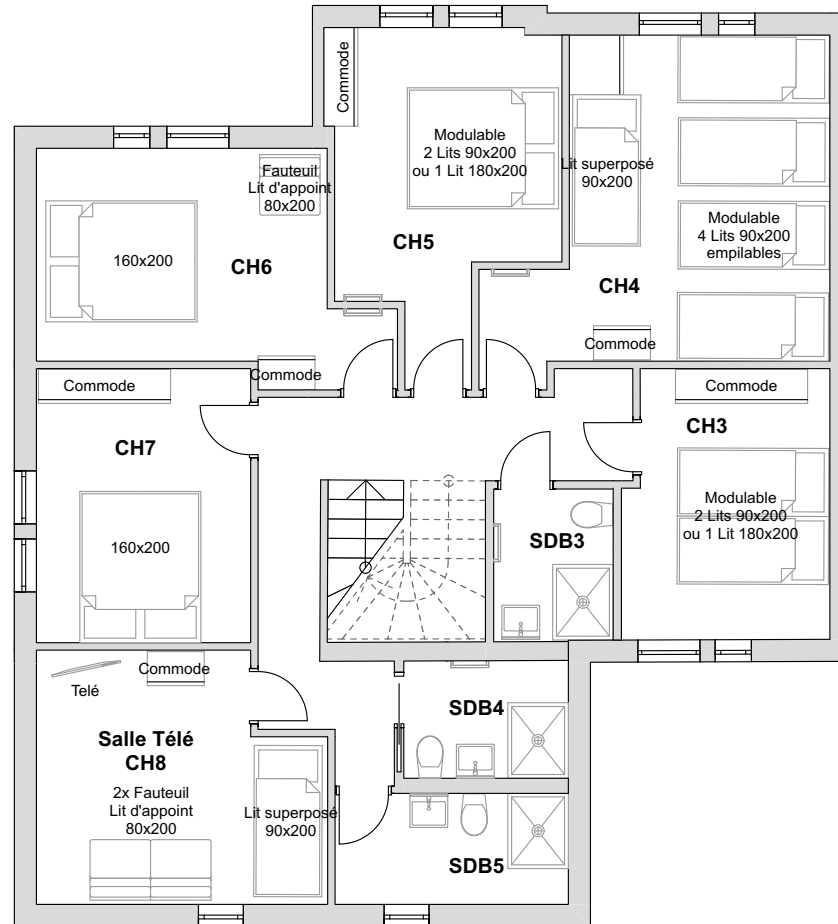

Privé

Chaque chaussures et gants

Chaque chaussures et gants

Vestiaire

Castiers

Entrée

Armoire électrique

Compteur électrique global

Placard

CH2

Modulable
2 Lits 90x200
ou 1 Lit 180x200

Fauteuil
Lit d'appoint
80x200

WC

SDB1

Machine à laver.
Sèche-linge

Fi à linge

Privé

Privé

Chalet Les Niverolles
Rue de Passieu
73210 Peisey-Nancroix

NIVEAU 0

Chalet Les Niverolles
Rue de Passieu
73210 Peisey-Nancroix

NIVEAU 1

Chalet Les Niverolles
Rue de Passieu
73210 Peisey-Nancroix

NIVEAU 2