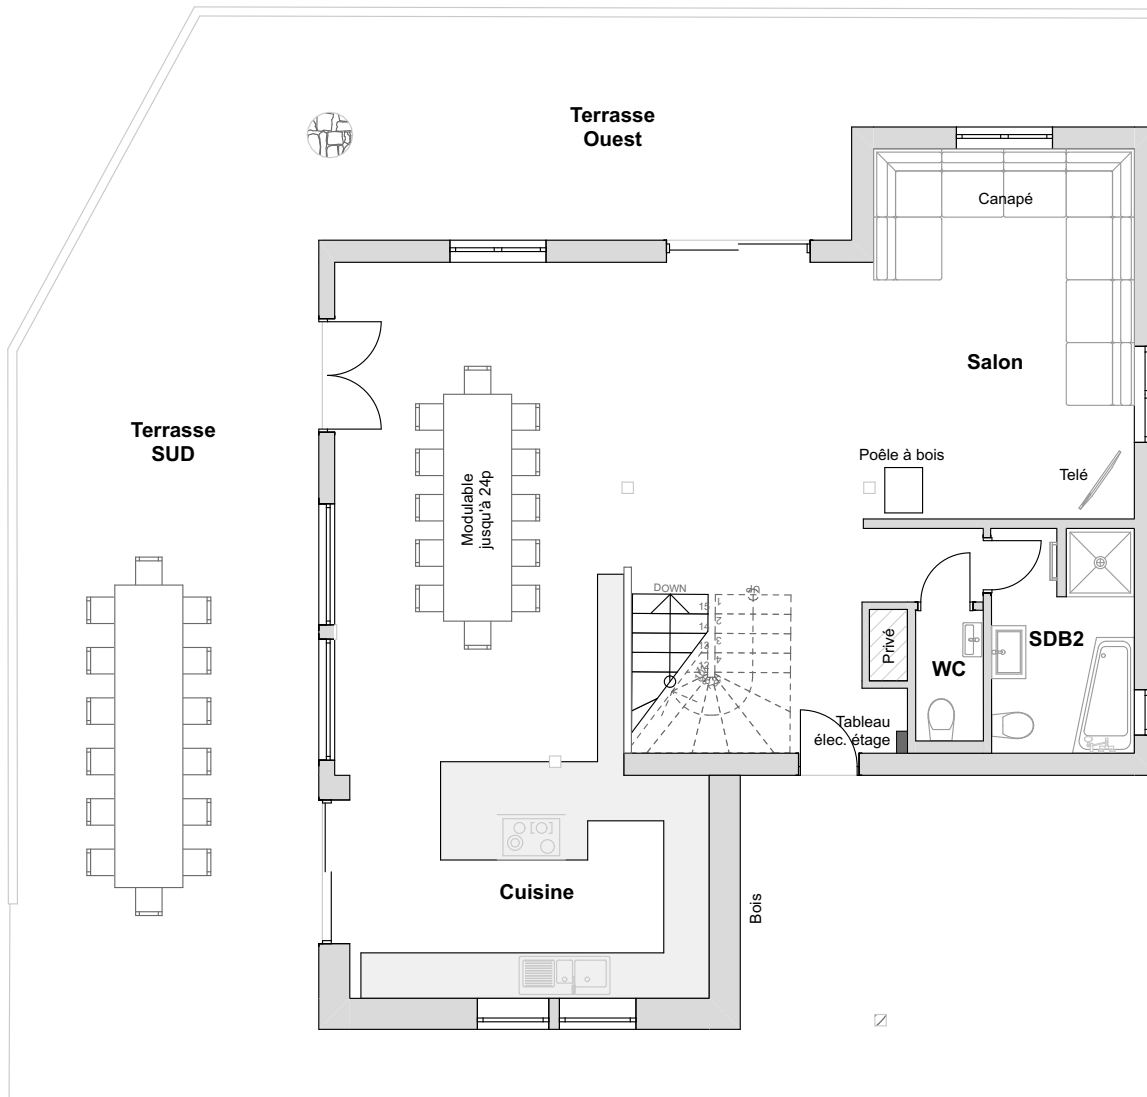

Chalet Les Niverolles
Rue de Passieu
73210 Peisey-Nancroix

NIVEAU 1